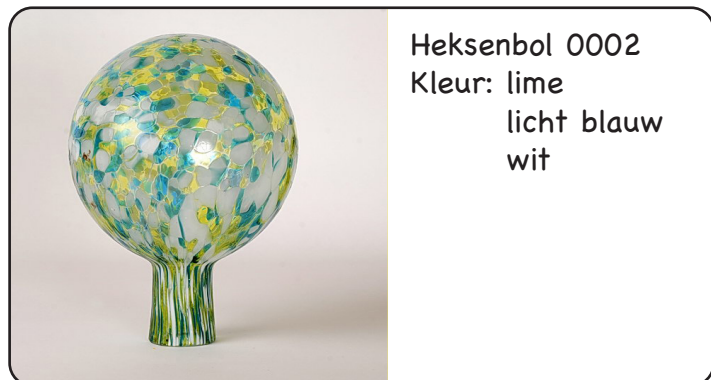

Heksenbol

Ø12 cm	400 gram	€ 21,50
Ø15 cm	600 gram	€ 26,50
Ø20 cm	1.050 gram	€ 32,50
Ø25 cm	2.000 gram	€ 55,00

Schaal voor waxine

Prijzen zijn inclusief houten ring t.w.v. € 1,50

Ø12 cm 250 gram € 19,95

Ø15 cm 300 gram € 24,50

Ø20 cm 875 gram € 29,95

Schaal voor waxine
0001
Kleur: groen
geel
rood

Schaal voor waxine
0002
Kleur: lime
licht blauw
wit

Schaal voor waxine
0009
Kleur: wijnrood
wit
blauw
lime

Schaal voor waxine
0010
Kleur: blauw
wit
groen