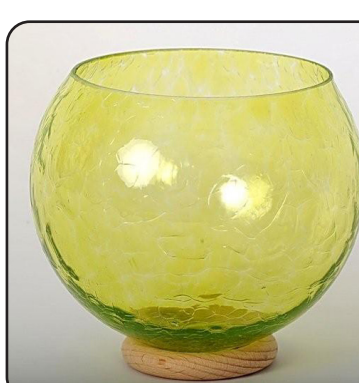

Heksenbol

Ø12 cm	400 gram	€ 21,50
Ø15 cm	600 gram	€ 26,50
Ø20 cm	1.050 gram	€ 32,50
Ø25 cm	2.000 gram	€ 55,00

Schaal voor waxine

Prijzen zijn inclusief houten ring t.w.v. € 1,50

Ø12 cm 250 gram € 19,95

Ø15 cm 300 gram € 24,50

Ø20 cm 875 gram € 29,95

Schaal voor waxine
0001
Kleur: groen
geel
rood

Schaal voor waxine
0002
Kleur: lime
licht blauw
wit

Schaal voor waxine
0009
Kleur: wijnrood
wit
blauw
lime

Schaal voor waxine
0010
Kleur: blauw
wit
groen

Schaal voor waxine
0014
Kleur: wijnrood
wit
iris

Schaal voor waxine
0027
Kleur: oranje
paars
groen
lime

Schaal voor waxine
0028
Kleur: effen donker
blauw

Schaal voor waxine
0032
Kleur: lime

Schaal voor waxine
0034
Kleur: wijnrood

Schaal voor waxine
0035
Kleur: effen paars

Schaal voor waxine
0036
Kleur: effen licht
blauw

Schaal voor waxine
0038
Kleur: lime
paars
licht blauw

Schaal voor waxine
0041
Kleur: rood
iris

Schaal voor waxine
0044
Kleur: beige
wit
creme