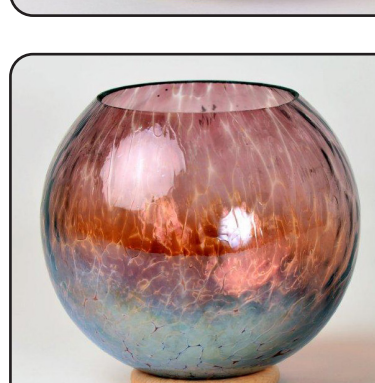

Schaal voor waxine
0014
Kleur: wijnrood
wit
iris

Schaal voor waxine
0027
Kleur: oranje
paars
groen
lime

Schaal voor waxine
0028
Kleur: effen donker
blauw

Schaal voor waxine
0032
Kleur: lime

Schaal voor waxine
0034
Kleur: wijnrood

Schaal voor waxine
0035
Kleur: effen paars

Schaal voor waxine
0036
Kleur: effen licht
blauw

Schaal voor waxine
0038
Kleur: lime
paars
licht blauw

Schaal voor waxine
0041
Kleur: rood
iris

Schaal voor waxine
0044
Kleur: beige
wit
creme

Schaal voor waxine
0048
Kleur: paars
lila
groen
gedraaid

Schaal voor waxine
0101
Kleur: regenboog

Schaal voor waxine
0128
Kleur: brons effect

Schaal voor waxine
0136
Kleur: effen groen
effect

Heksenbol hang/drijf

Ø6 cm	100 gram	€ 10,50
Ø8 cm	150 gram	€ 12,25
Ø10 cm	200 gram	€ 14,25
Ø12 cm	250 gram	€ 17,50
Ø15 cm	500 gram	€ 24,50

Heksenbol hang/drijf
0002
Kleur: lime
licht blauw
wit

Heksenbol hang/drijf
0010
Kleur: blauw
wit
groen