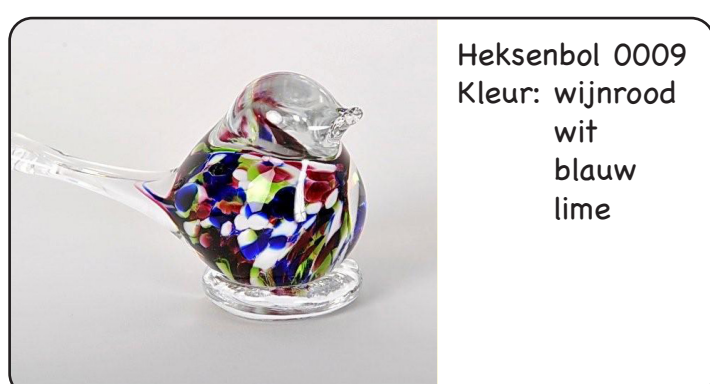

Vogeltje

Verkoopprijs € 14,95
Afmeting 7 x 10 centimeter
Gewicht 150 gram