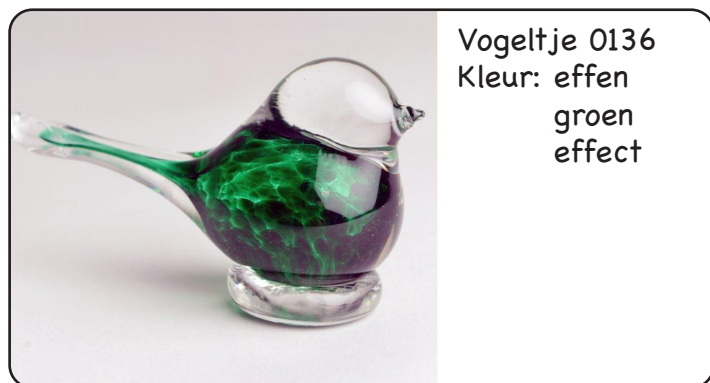

Vogeltje

Verkoopprijs € 14,95
Afmeting 7 x 10 centimeter
Gewicht 150 gram