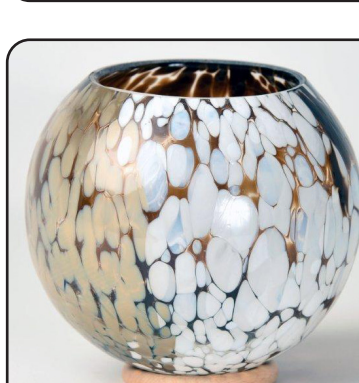

Schaal voor waxine
0014
Kleur: wijnrood
wit
iris

Schaal voor waxine
0027
Kleur: oranje
paars
groen
lime

Schaal voor waxine
0028
Kleur: effen donker
blauw

Schaal voor waxine
0032
Kleur: lime

Schaal voor waxine
0034
Kleur: wijnrood

Schaal voor waxine
0035
Kleur: effen paars

Schaal voor waxine
0036
Kleur: effen licht
blauw

Schaal voor waxine
0038
Kleur: lime
paars
licht blauw

Schaal voor waxine
0041
Kleur: rood
iris

Schaal voor waxine
0044
Kleur: beige
wit
creme

Schaal voor waxine
0048
Kleur: paars
lila
groen
gedraaid

Schaal voor waxine
0101
Kleur: regenboog

Schaal voor waxine
0128
Kleur: brons effect

Schaal voor waxine
0136
Kleur: effen groen
effect

Heksenbol hang/drijf