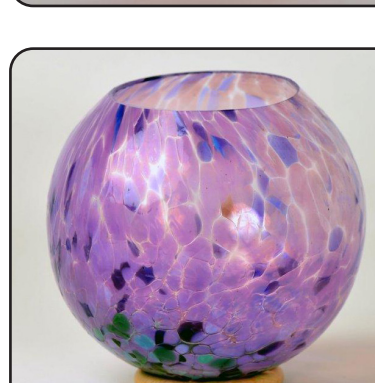

Schaal voor waxine
0014
Kleur: wijnrood
wit
iris

Schaal voor waxine
0027
Kleur: oranje
paars
groen
lime

Schaal voor waxine
0028
Kleur: effen donker
blauw

Schaal voor waxine
0032
Kleur: lime

Schaal voor waxine
0034
Kleur: wijnrood

Schaal voor waxine
0035
Kleur: effen paars

Schaal voor waxine
0036
Kleur: effen licht
blauw

Schaal voor waxine
0038
Kleur: lime
paars
licht blauw

Schaal voor waxine
0041
Kleur: rood
iris

Schaal voor waxine
0044
Kleur: beige
wit
creme

Schaal voor waxine
0048
Kleur: paars
lila
groen
gedraaid

Schaal voor waxine
0101
Kleur: regenboog

Schaal voor waxine
0128
Kleur: brons effect

Schaal voor waxine
0136
Kleur: effen groen
effect

Heksenbol hang/drijf