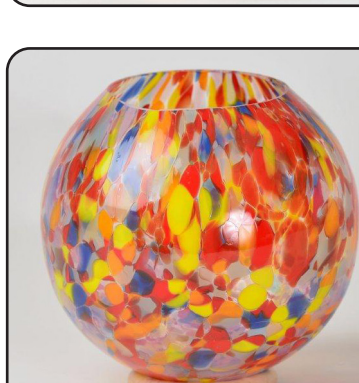

Schaal voor waxine
0014
Kleur: wijnrood
wit
iris

Schaal voor waxine
0027
Kleur: oranje
paars
groen
lime

Schaal voor waxine
0028
Kleur: effen donker
blauw

Schaal voor waxine
0032
Kleur: lime

Schaal voor waxine
0034
Kleur: wijnrood

Schaal voor waxine
0035
Kleur: effen paars

Schaal voor waxine
0036
Kleur: effen licht
blauw

Schaal voor waxine
0038
Kleur: lime
paars
licht blauw

Schaal voor waxine
0041
Kleur: rood
iris

Schaal voor waxine
0044
Kleur: beige
wit
creme

Schaal voor waxine
0048
Kleur: paars
lila
groen
gedraaid

Schaal voor waxine
0101
Kleur: regenboog

Schaal voor waxine
0128
Kleur: brons effect

Schaal voor waxine
0136
Kleur: effen groen
effect

Heksenbol hang/drijf

Ø6 cm	100 gram	€ 10,50
Ø8 cm	150 gram	€ 12,25
Ø10 cm	200 gram	€ 14,25
Ø12 cm	250 gram	€ 17,50
Ø15 cm	500 gram	€ 24,50

Heksenbol hang/drijf
0002
Kleur: lime
licht blauw
wit

Heksenbol hang/drijf
0010
Kleur: blauw
wit
groen